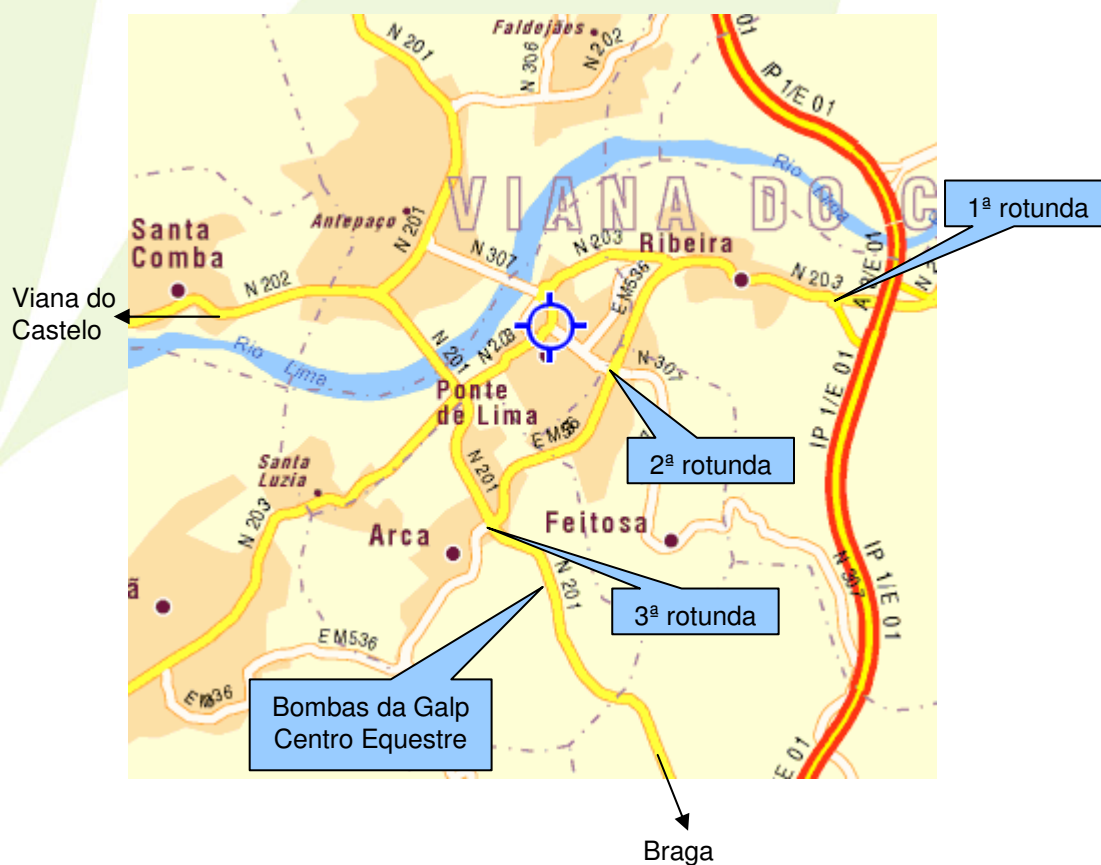

Como chegar...

- ❖ Do Porto siga em direcção a Ponte de Lima pela A3 (Braga/Valença), ao km 76 saia na portagem em direcção a Ponte de Lima.
- ❖ Vire a direita em direcção a Ponte de Lima e passe através de duas rotundas. Na terceira rotunda vire à esquerda, em direcção a Braga pela N201.
- ❖ Depois, a 300m, ao encontrar uma estação de serviço da Galp, vire imediatamente antes da estação à sua direita por um caminho em terra batida. Está no Centro Equestre.